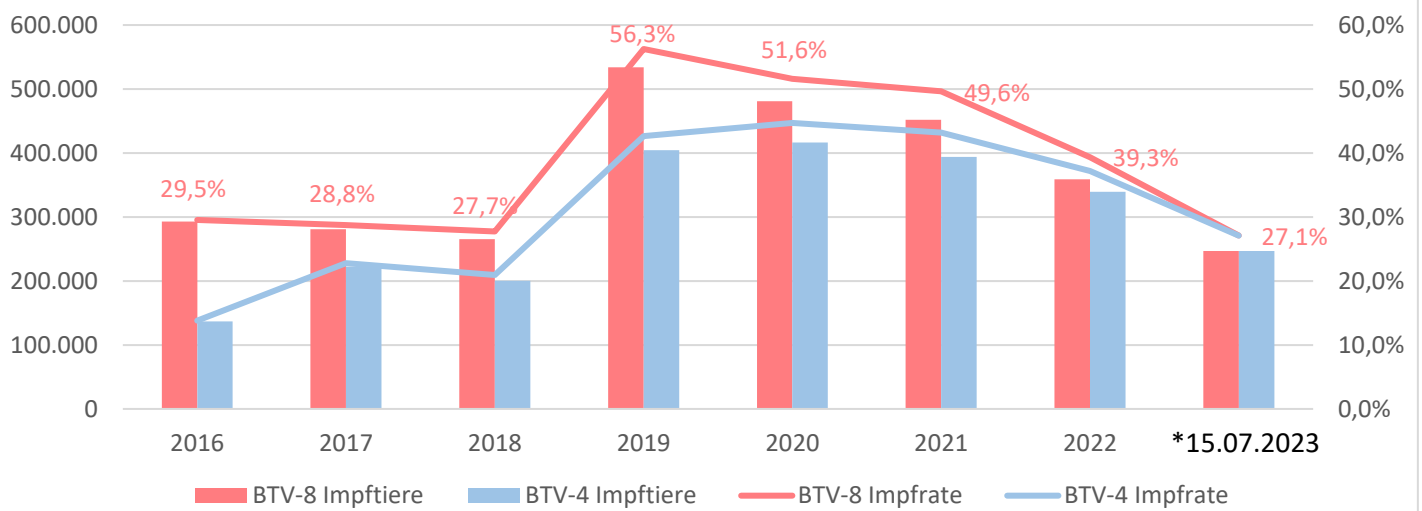

BTV-Impfrate bei Rindern, vgl. von 2016 bis 2023*

15.07.2023	BTV-8-Impfrate		
	Rind	Schaf	Ziege
Impfzone 1	20,8%	3,4%	0,6%
Impfzone 2	27,7%	2,5%	4,1%
Impfzone 3	28,3%	2,3%	1,1%
BW	27,1%	2,5%	1,4%