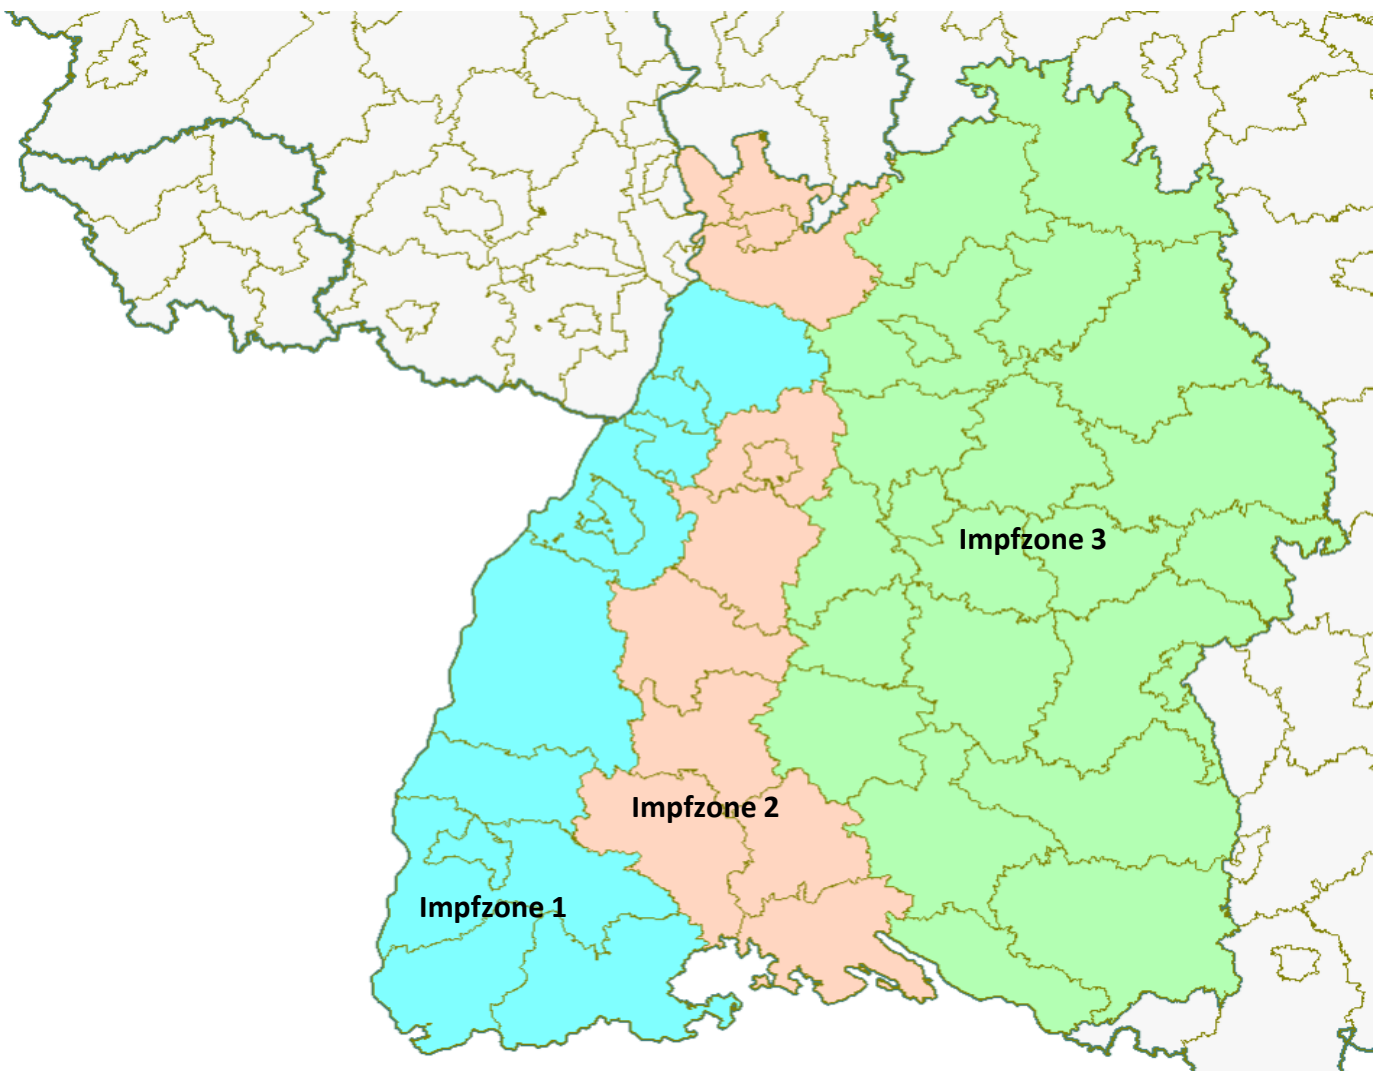

BTV-Impfrate bei Rindern, vgl. von 2016 bis 2023*

15.07.2023	BTV-8-Impfrate		
	Rind	Schaf	Ziege
Impfzone 1	20,8%	3,4%	0,6%
Impfzone 2	27,7%	2,5%	4,1%
Impfzone 3	28,3%	2,3%	1,1%
BW	27,1%	2,5%	1,4%